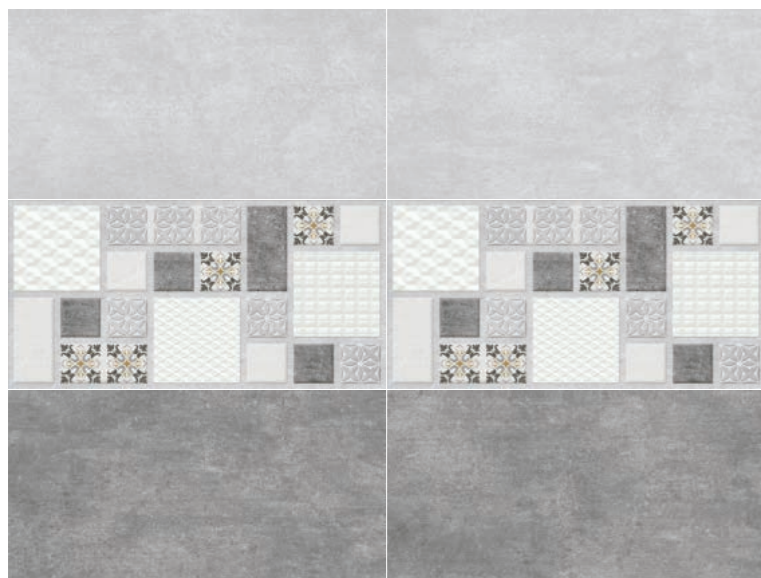

Mekong
VNA3-M36104A

8.2 mm

300x600/12"x24"
MATT / MEN MÖ

145
146

Floor ▬
VNA3 M36104
300x600/12"x24"

Wall ▮
VNA3 M36103
VNA3 M36104
VNA3 M36104A
300x600/12"x24"